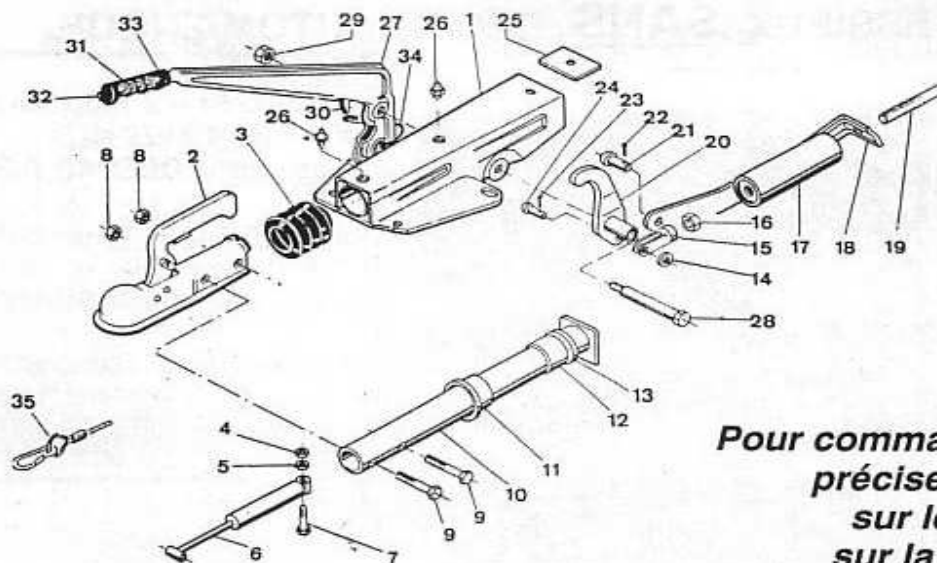

SIRET 326 152 535 00018 - APE 2920 Z

Pièces détachées attache

**Pour commande de pièces détachées
préciser la références gravée
sur le corps d'attache ou
sur la plaque rivée dessus**

Schéma attache 60S/90S

ALKO

Repaire		60S	90S	161S	251S	SV 3.5
2	Crochet	021030 311	021030 311	021030 163	021030 300	0210 253
3	Soufflet	0231 210	0231 210	0231 937	0231 937	0232 690
6	Amortisseur	0231 204	0231 987	0231 556 *	0231 589 *	0232 969
10	Fût	0231 002	0231 002	0231 873 *	0231 874 *	0232 075
11/12	Bague attache	0780 056	0780 056	0780 062	0780 062	0621 110
27	Levier frein	0231 912	0231 912	0231 915	0231 917	0232 919
35	Câble frein secours	0231 157	0231 157	0231 157	0231 157	0231 045

* Référence pour attache sortie après 1992

FTF

Repaire		SV 110	SV 0.9	SV 1.4	SV 1.5	SV 2.5
2	Crochet	021030 462	021030 462	021030 462	0210 253	0210 253
3	Soufflet	0232 015	0232 631	0232 631	0232 690	0232 690
6	Amortisseur	0232 034	0232 630	0232 620	0232 391	0232 392
10	Fût	supprimé	0232 065	0232 065	0232 4046	0232 4046
11/12	Bague attache	0232003/04	0232 3620	0232 3620	0621 110	0621 110
27	Levier frein	0232 2015	0232 2015	0232 2015	0232 2015	0232 2015
35	Câble frein secours	0231 157	0231 157	0231 157	0231 045	0231 045